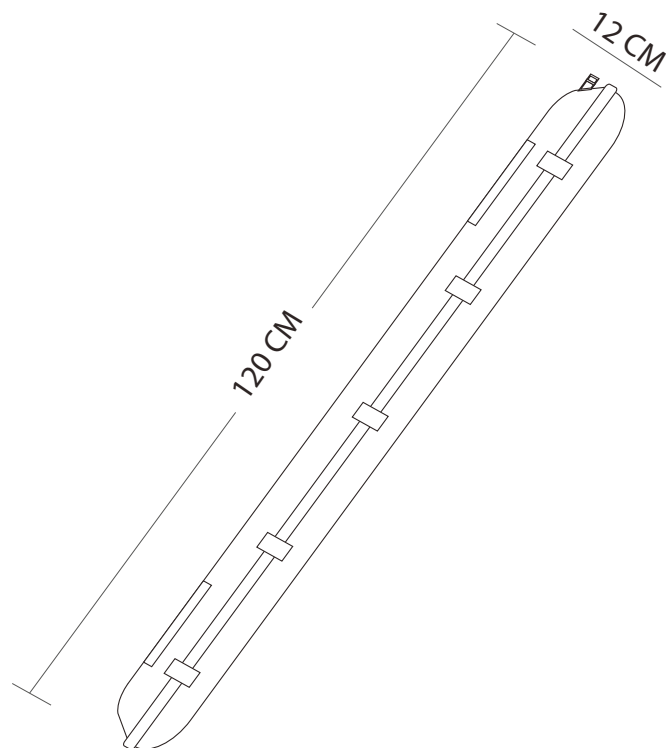

# TRI PROOF LAMP

LED PARA ILUMINACIÓN DE INTERIORES

RCL

## ESPECIFICACIONES GENERALES

INDICADORES	VALOR
CABLEADO	CONEXIÓN DOBLE
DRIVER POSITION	N/A
WORKING TEMPERATURE	-20° / 40°
MEDIDAS	120CM
IP	65
MATERIAL	ABS + PC COVER
BASE	2

## > DIMENSIONES MECÁNICAS

**RLTR120X2**